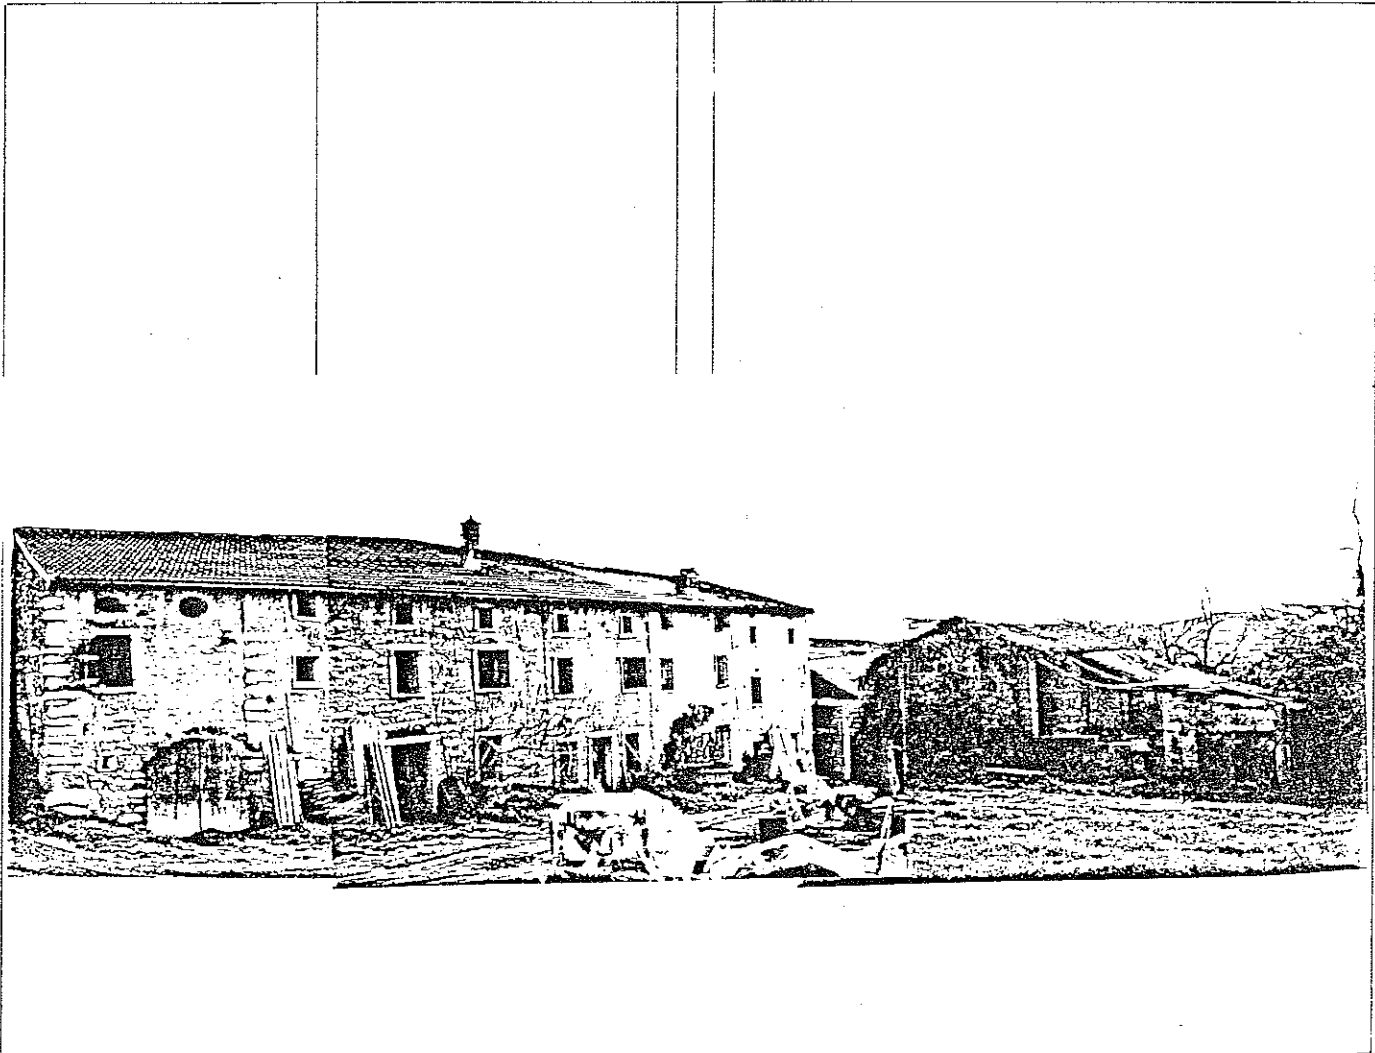

CORTE RURALE
CROSEGHE

CONTESTO 1:5000

DESCRIZIONE

*Caratteristica Corte Agricola
di interessante valore
paesaggistico - ambientale.*

FOTO 1

FOTO

DATI CATASTALI

SEZIONE